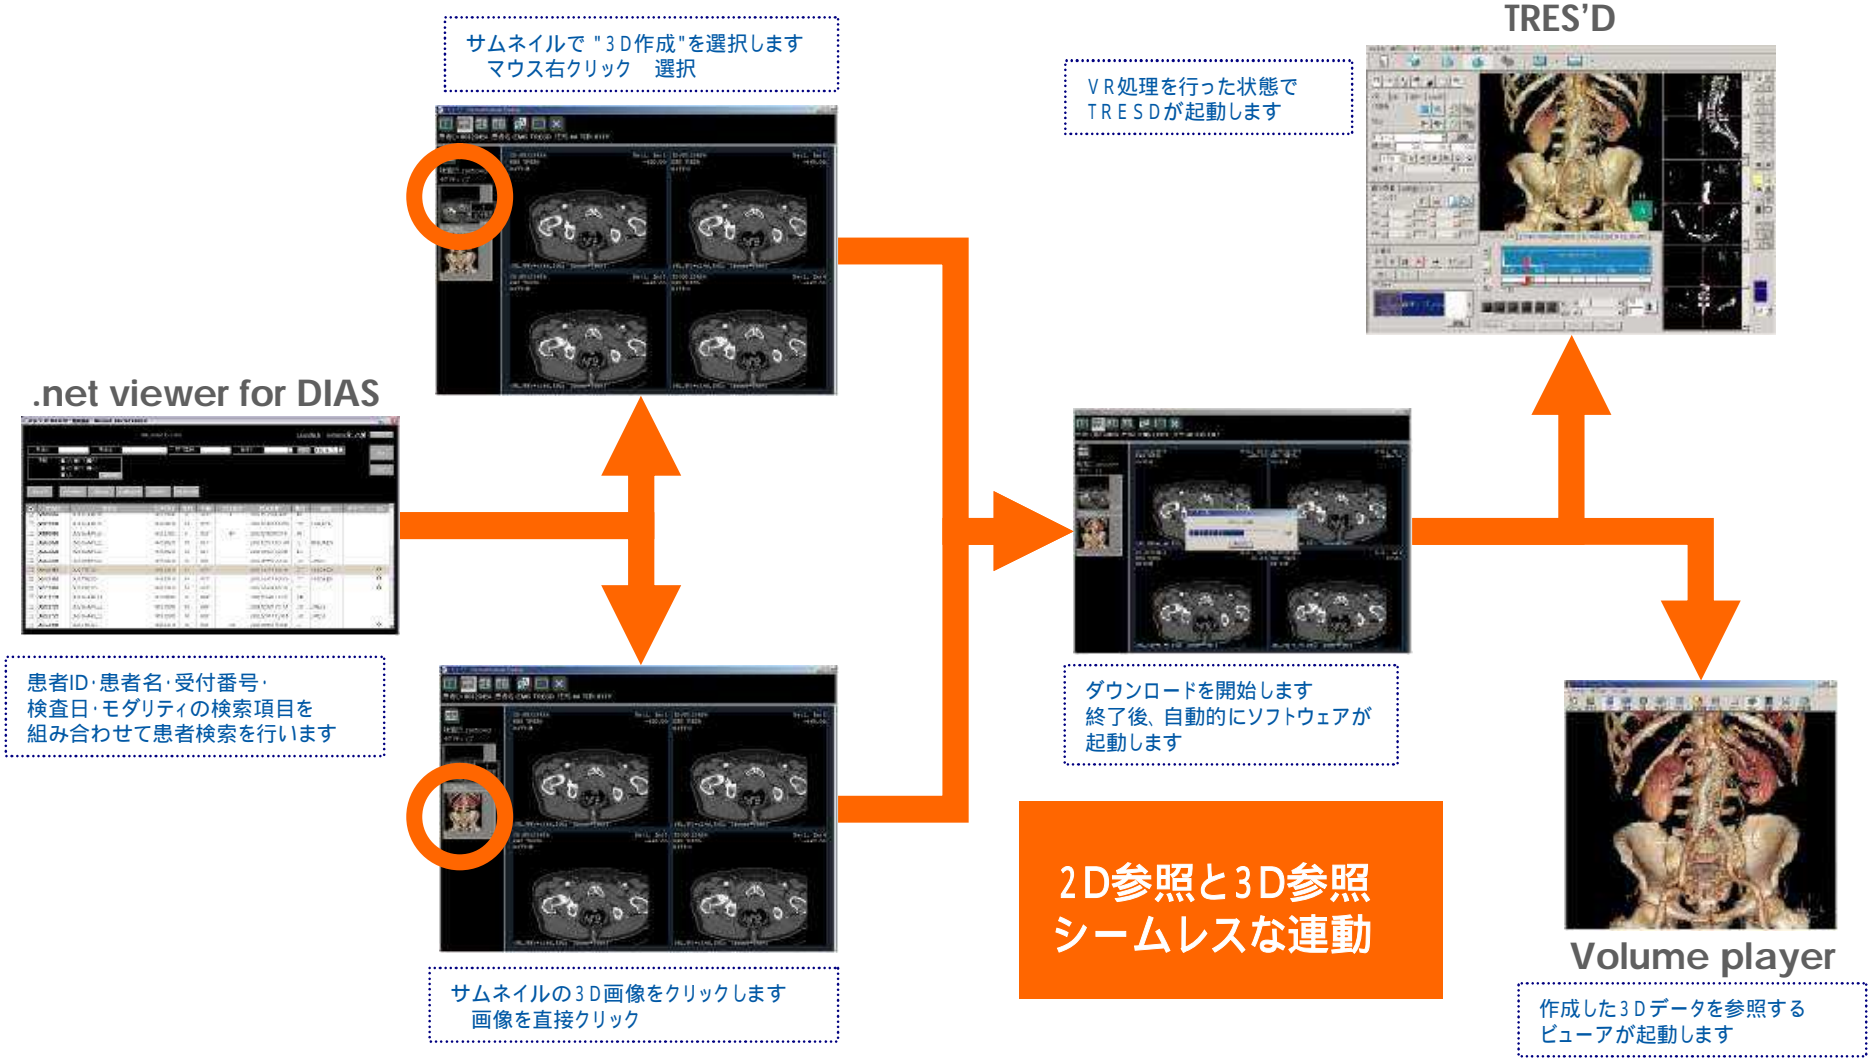

.net viewer + TRES'D +Volume playerの連携機能

画像は開発中のものとなっており、実際の仕様と異なる可能性があります