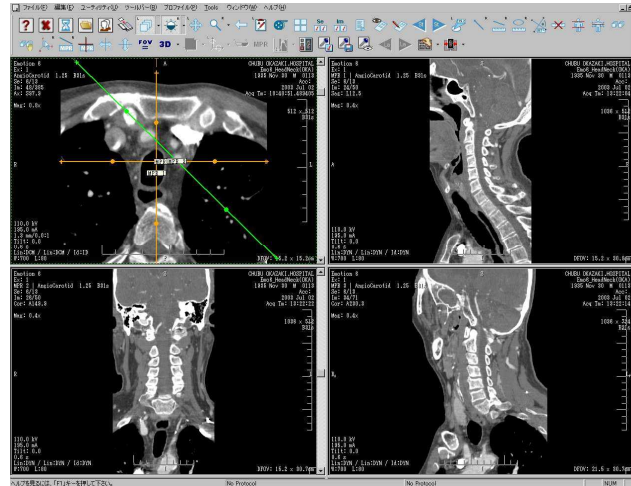

読影用画像ワークステーション eFilm Workstation

世界中で広く支持されている読影用画像ワークステーション